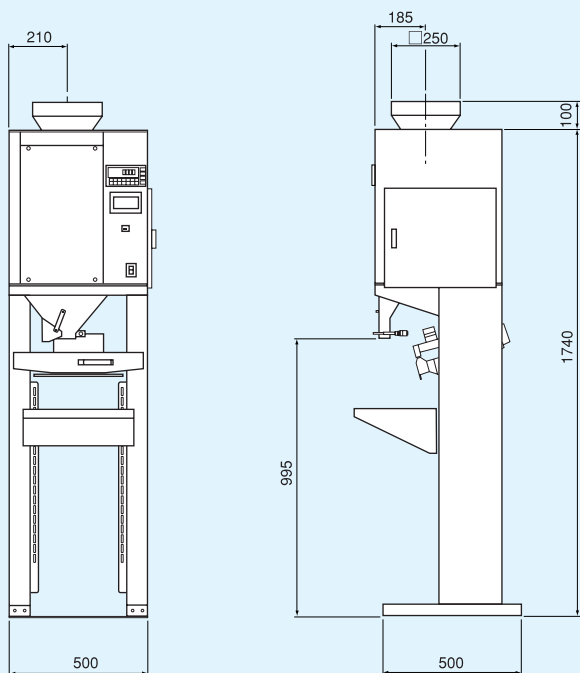

AIS-10G

高性能の計量精度 と低価格を実現した 小型計量機

コンピューター制御により精度の高い計量で、150gから15kgの計量範囲にて省スペースを実現しました。

特 徴

1 高性能

コンピューター制御により150gから15kgまでの幅広い計量範囲
±2gの計量精度

2 操作性

量目設定をして計量ボタンを押し、後は計量完了にて排出ス
witchにさわるだけ。

3 デジタル表示部

文字高さ13mmにて実重量表示。サブ表示には、トータル重量か計量回
数の何れかを表示します。

4 コンパクト

高さ1m74cmでシール機内蔵の小型計量機

もっと小さい卓上計量機

AIS-02

50g～2kgまでの計量

機 械 寸 法

●主仕様

形 式	AIS-10G
計 量 範 囲	150g～15kg
計 量 方 式	カットゲート3段計量
計 量 精 度	±2g
目 盛	1g表示
処 理 能 力	4～7袋/分
シ ー ル 長	450mm
主 要 電 力	AC 100v 500w
本 体 重 量	100kg
オ プ シ ョ ン	日付印字装置

※改良のため予告なく仕様変更されることがあります。

電子計量包装機 & 搬送機械装置
中部アイテック株式会社
〒501-6017岐阜県羽島郡岐南町徳田西1-146
TEL058-273-0980 FAX058-273-5875
<http://www.c-aitec.com>