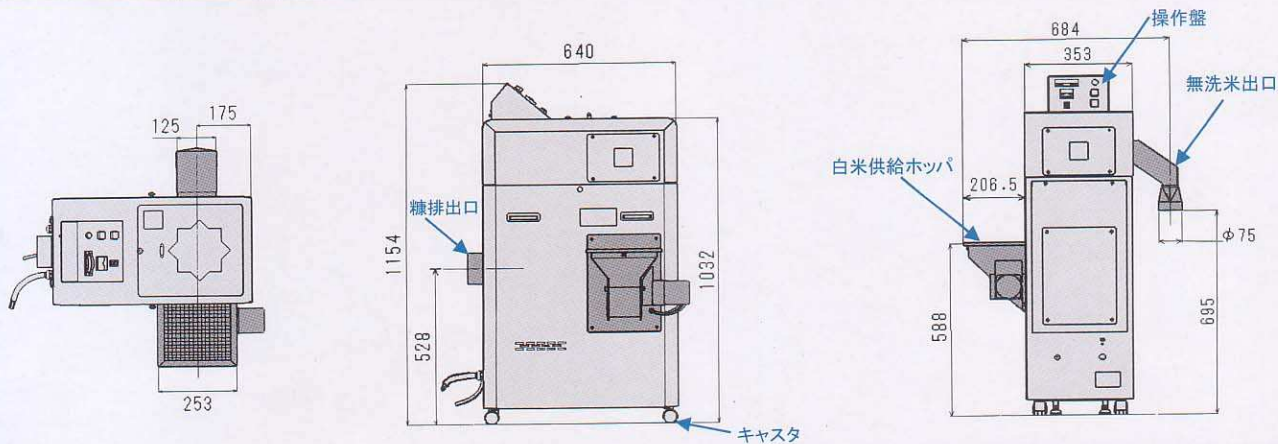

主要諸元

型 式		PKR-370	
機体寸法	全 長 (mm)	640	設置のレイアウトにより 大きさが変更になります。
	全 幅 (mm)	353	
	全 高 (mm)	1154	
	重 量 (kg)	179	
処 理 能 力 (kg/h) (精米)	100~400		
所 要 動 力 (kW)	3.725		
処 理 方 式	多積ホイールブラシ研米方式		
運 転 制 御	インバータ制御		
除 糠 方 式	集塵機の吸引		
安 全 装 置	電子サーマル方式		
自 動 停 止 装 置	負荷電流検出装置		
集 塵 装 置 (オプション)	集塵機		